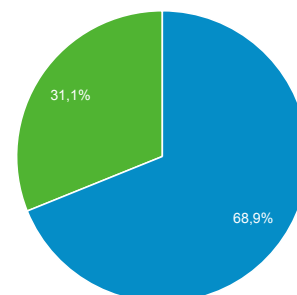

Návštěvy
634 182

Uživatelé
202 579

Zobrazení stránek
3 001 502

Počet stránek na 1 návštěvu
4,73

Prům. doba trvání návštěvy
00:04:49

Míra okamžitého opuštění
44,63 %

% nových návštěv
31,07 %

Returning Visitor New Visitor