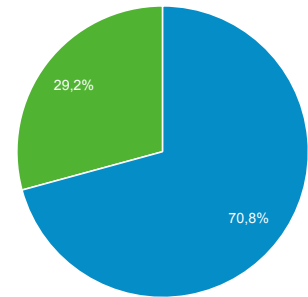

1. 1. 2015 - 31. 12. 2015

Přehled publika

Všechny návštěvy
100,00 %

Přehled

Návštěvy
560 561

Uživatelé
168 579

Zobrazení stránek
2 930 014

Počet stránek na 1 návštěvu
5,23

Prům. doba trvání návštěvy
00:05:11

Míra okamžitého opuštění
42,14 %

% nových návštěv
29,18 %

Returning Visitor (blue) New Visitor (green)

Jazyk	Návštěvy	Návštěvy v %
1. cs	353 672	63,09 %
2. cs-cz	78 599	14,02 %
3. en-us	45 739	8,16 %
4. sk	42 948	7,66 %
5. sk-sk	10 217	1,82 %
6. en	6 364	1,14 %
7. c	3 906	0,70 %
8. (not set)	3 019	0,54 %
9. en-gb	2 609	0,47 %
10. pl	1 990	0,36 %