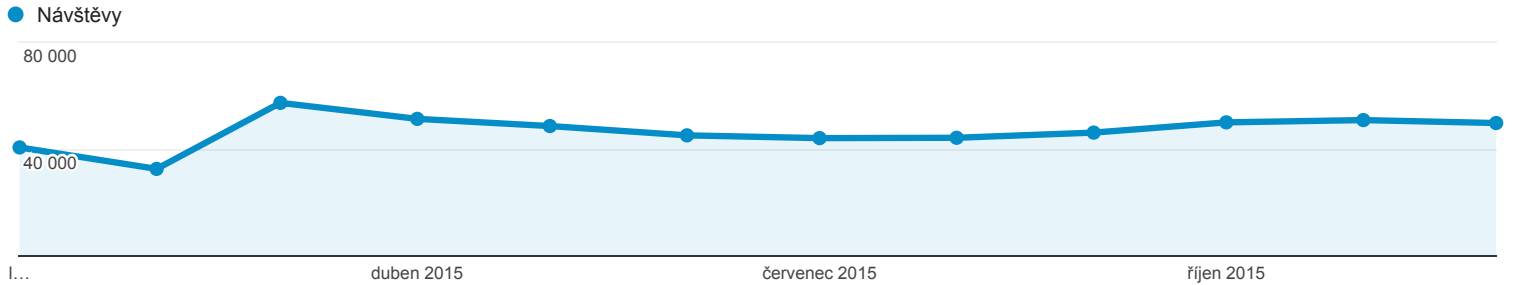

1. 1. 2015 - 31. 12. 2015

Přehled publika

Všechny návštěvy
100,00 %

Přehled

Návštěvy
560 561

Uživatelé
168 579

Zobrazení stránek
2 930 014

Počet stránek na 1 návštěvu
5,23

Prům. doba trvání návštěvy
00:05:11

Míra okamžitého opuštění
42,14 %

% nových návštěv
29,18 %

Returning Visitor (blue) New Visitor (green)

Jazyk	Návštěvy	Návštěvy v %
1. cs	353 672	63,09 %
2. cs-cz	78 599	14,02 %
3. en-us	45 739	8,16 %
4. sk	42 948	7,66 %
5. sk-sk	10 217	1,82 %
6. en	6 364	1,14 %
7. c	3 906	0,70 %
8. (not set)	3 019	0,54 %
9. en-gb	2 609	0,47 %
10. pl	1 990	0,36 %